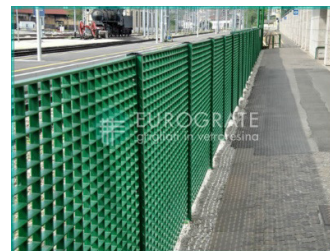

MVCR

PRODUTOS PARA INDÚSTRIA E MANUTENÇÃO

SEMI-ACABADOS

TRANSMISSÃO MECÂNICA

PEÇAS

PRFV – PAINES GRADIL / PERFIS / ESCADAS VERTICAIS / VEDAÇÕES INDUSTRIAIS

PAINES GRADIL ABERTO / FECHADO

PERFIS P/ VARANDINS E ESTRUTURAS SUPORTE PLATAFORMA

ESCADAS VERTICAIS ELEMENTOS P/ VEDAÇÕES INDUSTRIAIS

PLÁSTICOS DE ENGENHARIA

PA / POM / PET

PE / PP / PVC

PTFE / PVDF / PEEK

PUR / HGW

PMMA / PETG / PC

COM CARGAS

LUBRIFICADAS

VÁRIOS FORMATOS

PERFIS DE DESLIZAMENTO