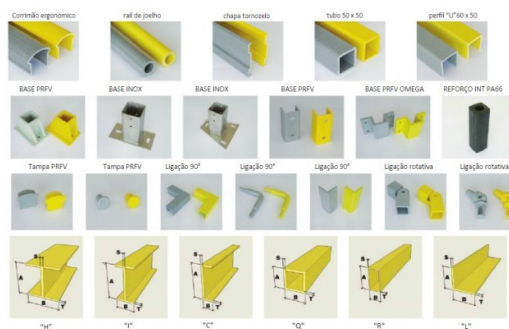

MVCR

PRODUTOS PARA INDÚSTRIA E MANUTENÇÃO

SEMI-ACABADOS

TRANSMISSÃO MECÂNICA

PEÇAS

PRFV – PAINES GRADIL / PERFIS / ESCADAS VERTICAIS / VEDAÇÕES INDUSTRIAIS

PAINES GRADIL ABERTO / FECHADO

PERFIS P/ VARANDINS E ESTRUTURAS SUPORTE PLATAFORMA

ESCADAS VERTICAIS ELEMENTOS P/ VEDAÇÕES INDUSTRIAIS

PLÁSTICOS DE ENGENHARIA

PA / POM / PET

PE / PP / PVC

PTFE / PVDF / PEEK

PUR / HGW

PMMA / PETG / PC

COM CARGAS

LUBRIFICADAS

VÁRIOS FORMATOS

PERFIS DE DESLIZAMENTO